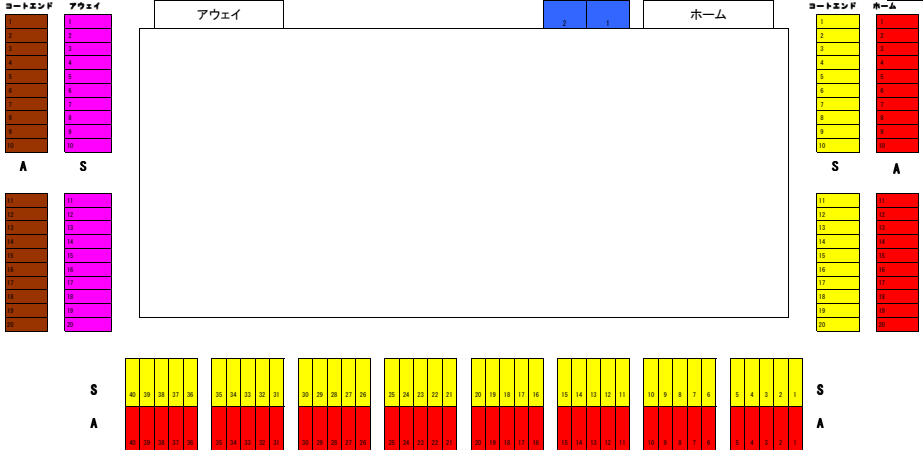

べっぴアリーナ 座席表

- プレミアム
- パートナーS席
- コートエンド(アウェイ)S席
- 1F(指定席)
- 1F(自由席)
- パートナーA席
- コートエンド(アウェイ)A席
- Heatエリア
- 2F(自由席)

2F(自由席)

1F(自由席)

け	46	45	44	43	42	41	40	39	38	37	36	35	34	33	32	31	30	29	28	27	26	25	24	23	22	21	20	19	18	17	16	15	14	13	12	11	10	9	8	7	6	5	4	3	2	1	け
く	46	45	44	43	42	41	40	39	38	37	36	35	34	33	32	31	30	29	28	27	26	25	24	23	22	21	20	19	18	17	16	15	14	13	12	11	10	9	8	7	6	5	4	3	2	1	く
き	46	45	44	43	42	41	40	39	38	37	36	35	34	33	32	31	30	29	28	27	26	25	24	23	22	21	20	19	18	17	16	15	14	13	12	11	10	9	8	7	6	5	4	3	2	1	き
か	46	45	44	43	42	41	40	39	38	37	36	35	34	33	32	31	30	29	28	27	26	25	24	23	22	21	20	19	18	17	16	15	14	13	12	11	10	9	8	7	6	5	4	3	2	1	か
お	46	45	44	43	42	41	40	39	38	37	36	35	34	33	32	31	30	29	28	27	26	25	24	23	22	21	20	19	18	17	16	15	14	13	12	11	10	9	8	7	6	5	4	3	2	1	お
え	46	45	44	43	42	41	40	39	38	37	36	35	34	33	32	31	30	29	28	27	26	25	24	23	22	21	20	19	18	17	16	15	14	13	12	11	10	9	8	7	6	5	4	3	2	1	え
う	46	45	44	43	42	41	40	39	38	37	36	35	34	33	32	31	30	29	28	27	26	25	24	23	22	21	20	19	18	17	16	15	14	13	12	11	10	9	8	7	6	5	4	3	2	1	う
い	46	45	44	43	42	41	40	39	38	37	36	35	34	33	32	31	30	29	28	27	26	25	24	23	22	21	20	19	18	17	16	15	14	13	12	11	10	9	8	7	6	5	4	3	2	1	い
あ	46	45	44	43	42	41	40	39	38	37	36	35	34	33	32	31	30	29	28	27	26	25	24	23	22	21	20	19	18	17	16	15	14	13	12	11	10	9	8	7	6	5	4	3	2	1	あ

1F(指定席)

Heat
エリア

あ	46	45	44	43	42	41	40	39	38	37	36	35	34	33	32	31	30	29	28	27	26	25	24	23	22	21	20	19	18	17	16	15	14	13	12	11	10	9	8	7	6	5	4	3	2	1	あ
い	46	45	44	43	42	41	40	39	38	37	36	35	34	33	32	31	30	29	28	27	26	25	24	23	22	21	20	19	18	17	16	15	14	13	12	11	10	9	8	7	6	5	4	3	2	1	い
う	46	45	44	43	42	41	40	39	38	37	36	35	34	33	32	31	30	29	28	27	26	25	24	23	22	21	20	19	18	17	16	15	14	13	12	11	10	9	8	7	6	5	4	3	2	1	う
え	46	45	44	43	42	41	40	39	38	37	36	35	34	33	32	31	30	29	28	27	26	25	24	23	22	21	20	19	18	17	16	15	14	13	12	11	10	9	8	7	6	5	4	3	2	1	え
お	46	45	44	43	42	41	40	39	38	37	36	35	34	33	32	31	30	29	28	27	26	25	24	23	22	21	20	19	18	17	16	15	14	13	12	11	10	9	8	7	6	5	4	3	2	1	お
か	46	45	44	43	42	41	40	39	38	37	36	35	34	33	32	31	30	29	28	27	26	25	24	23	22	21	20	19	18	17	16	15	14	13	12	11	10	9	8	7	6	5	4	3	2	1	か
き	46	45	44	43	42	41	40	39	38	37	36	35	34	33	32	31	30	29	28	27	26	25	24	23	22	21	20	19	18	17	16	15	14	13	12	11	10	9	8	7	6	5	4	3	2	1	き
く	46	45	44	43	42	41	40	39	38	37	36	35	34	33	32	31	30	29	28	27	26	25	24	23	22	21	20	19	18	17	16	15	14	13	12	11	10	9	8	7	6	5	4	3	2	1	く
け	46	45	44	43	42	41	40	39	38	37	36	35	34	33	32	31	30	29	28	27	26	25	24	23	22	21	20	19	18	17	16	15	14	13	12	11	10	9	8	7	6	5	4	3	2	1	け

1F(指定席)

2F(自由席)