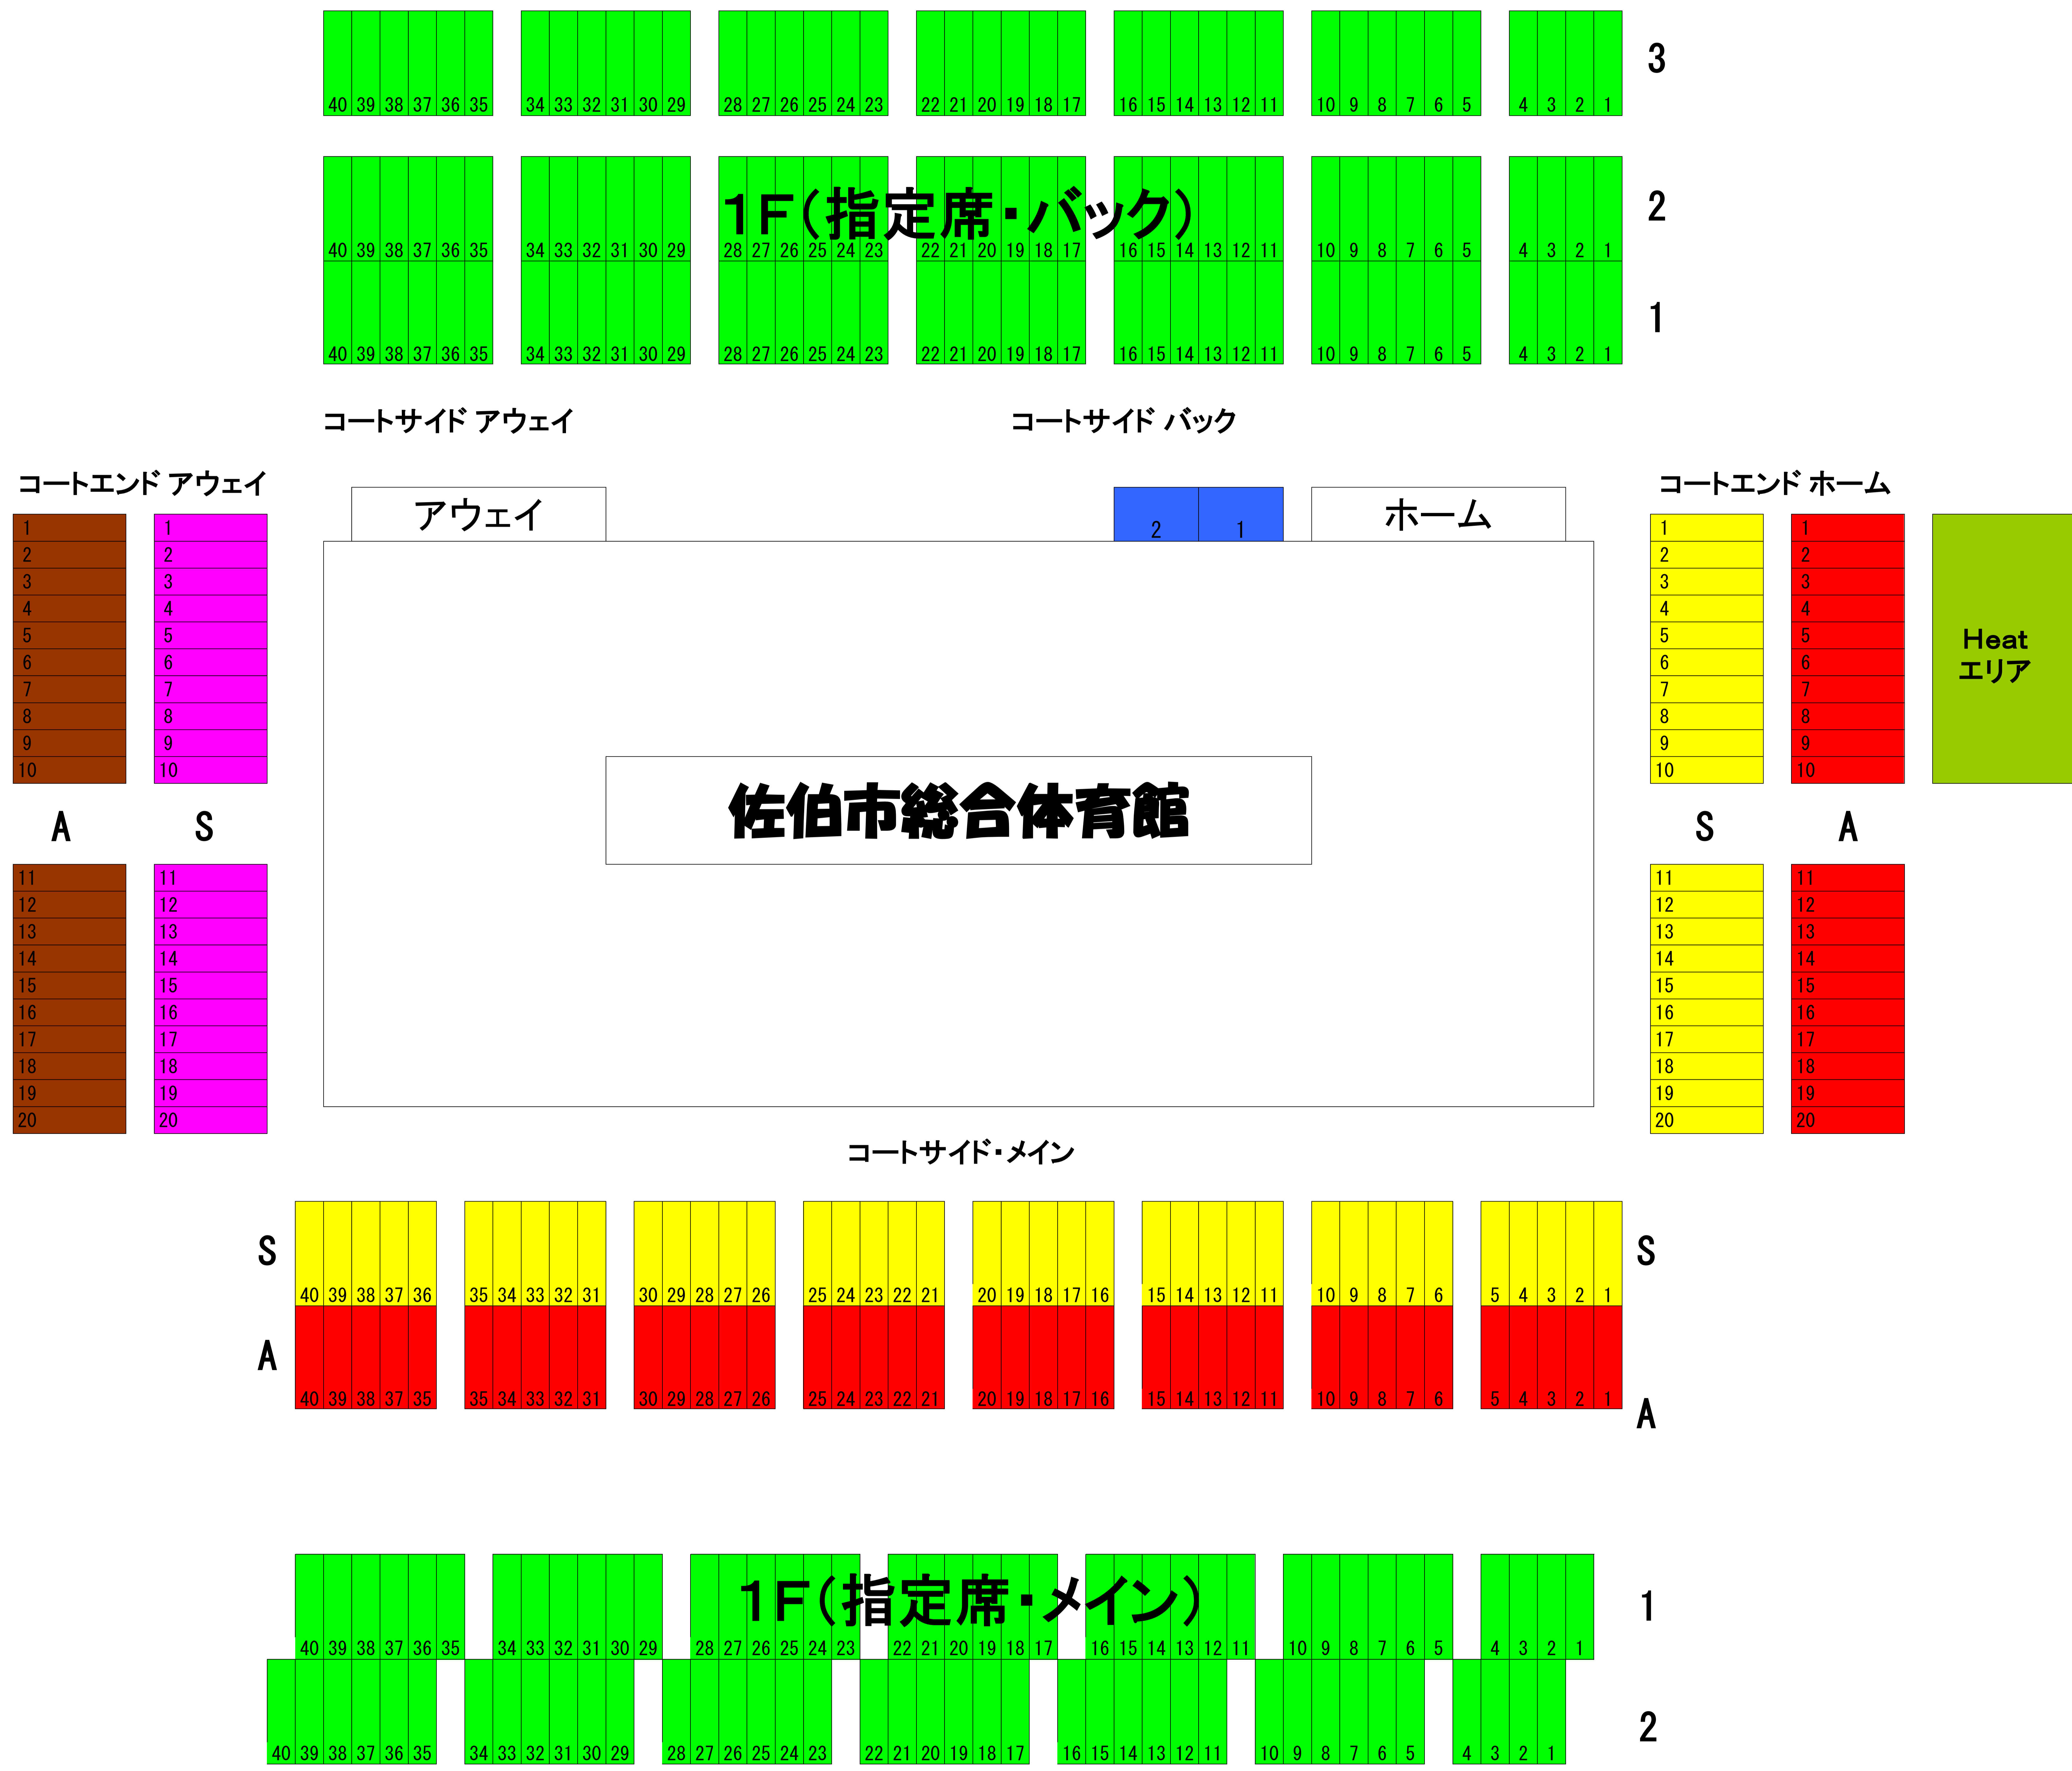

佐伯市総合体育館 座席表

- プレミアム
- パートナーS席
- コートエンド(アウェイ)S席
- 1F(指定席)
- 2F(自由席)
- パートナーA席
- コートエンド(アウェイ)A席
- Heatエリア

2F(自由席)

2F
(自由席)

2F
(自由席)

2F(自由席)